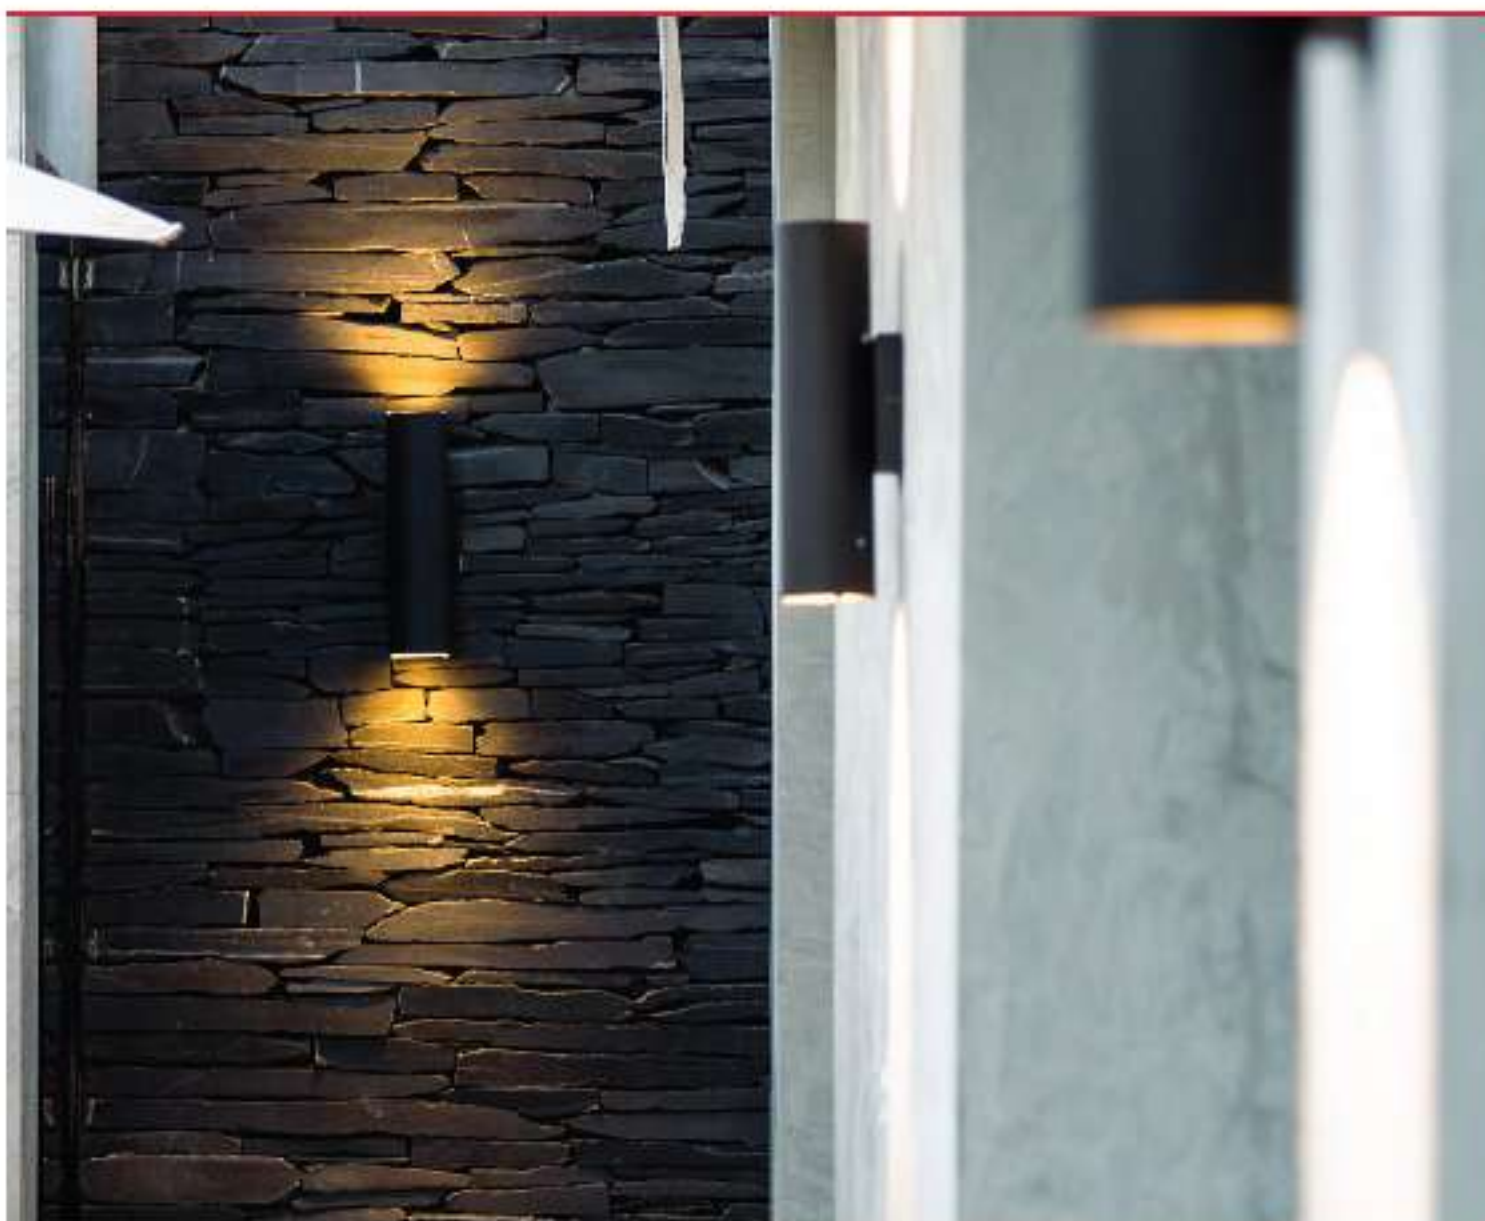

DÍA

DETALLES

NOTTE

”

Para el disfrute de la familia creamos un área exterior completa, optimizando el espacio planteado, logrando resultados uníques a pesar de las adecuaciones del lugar.