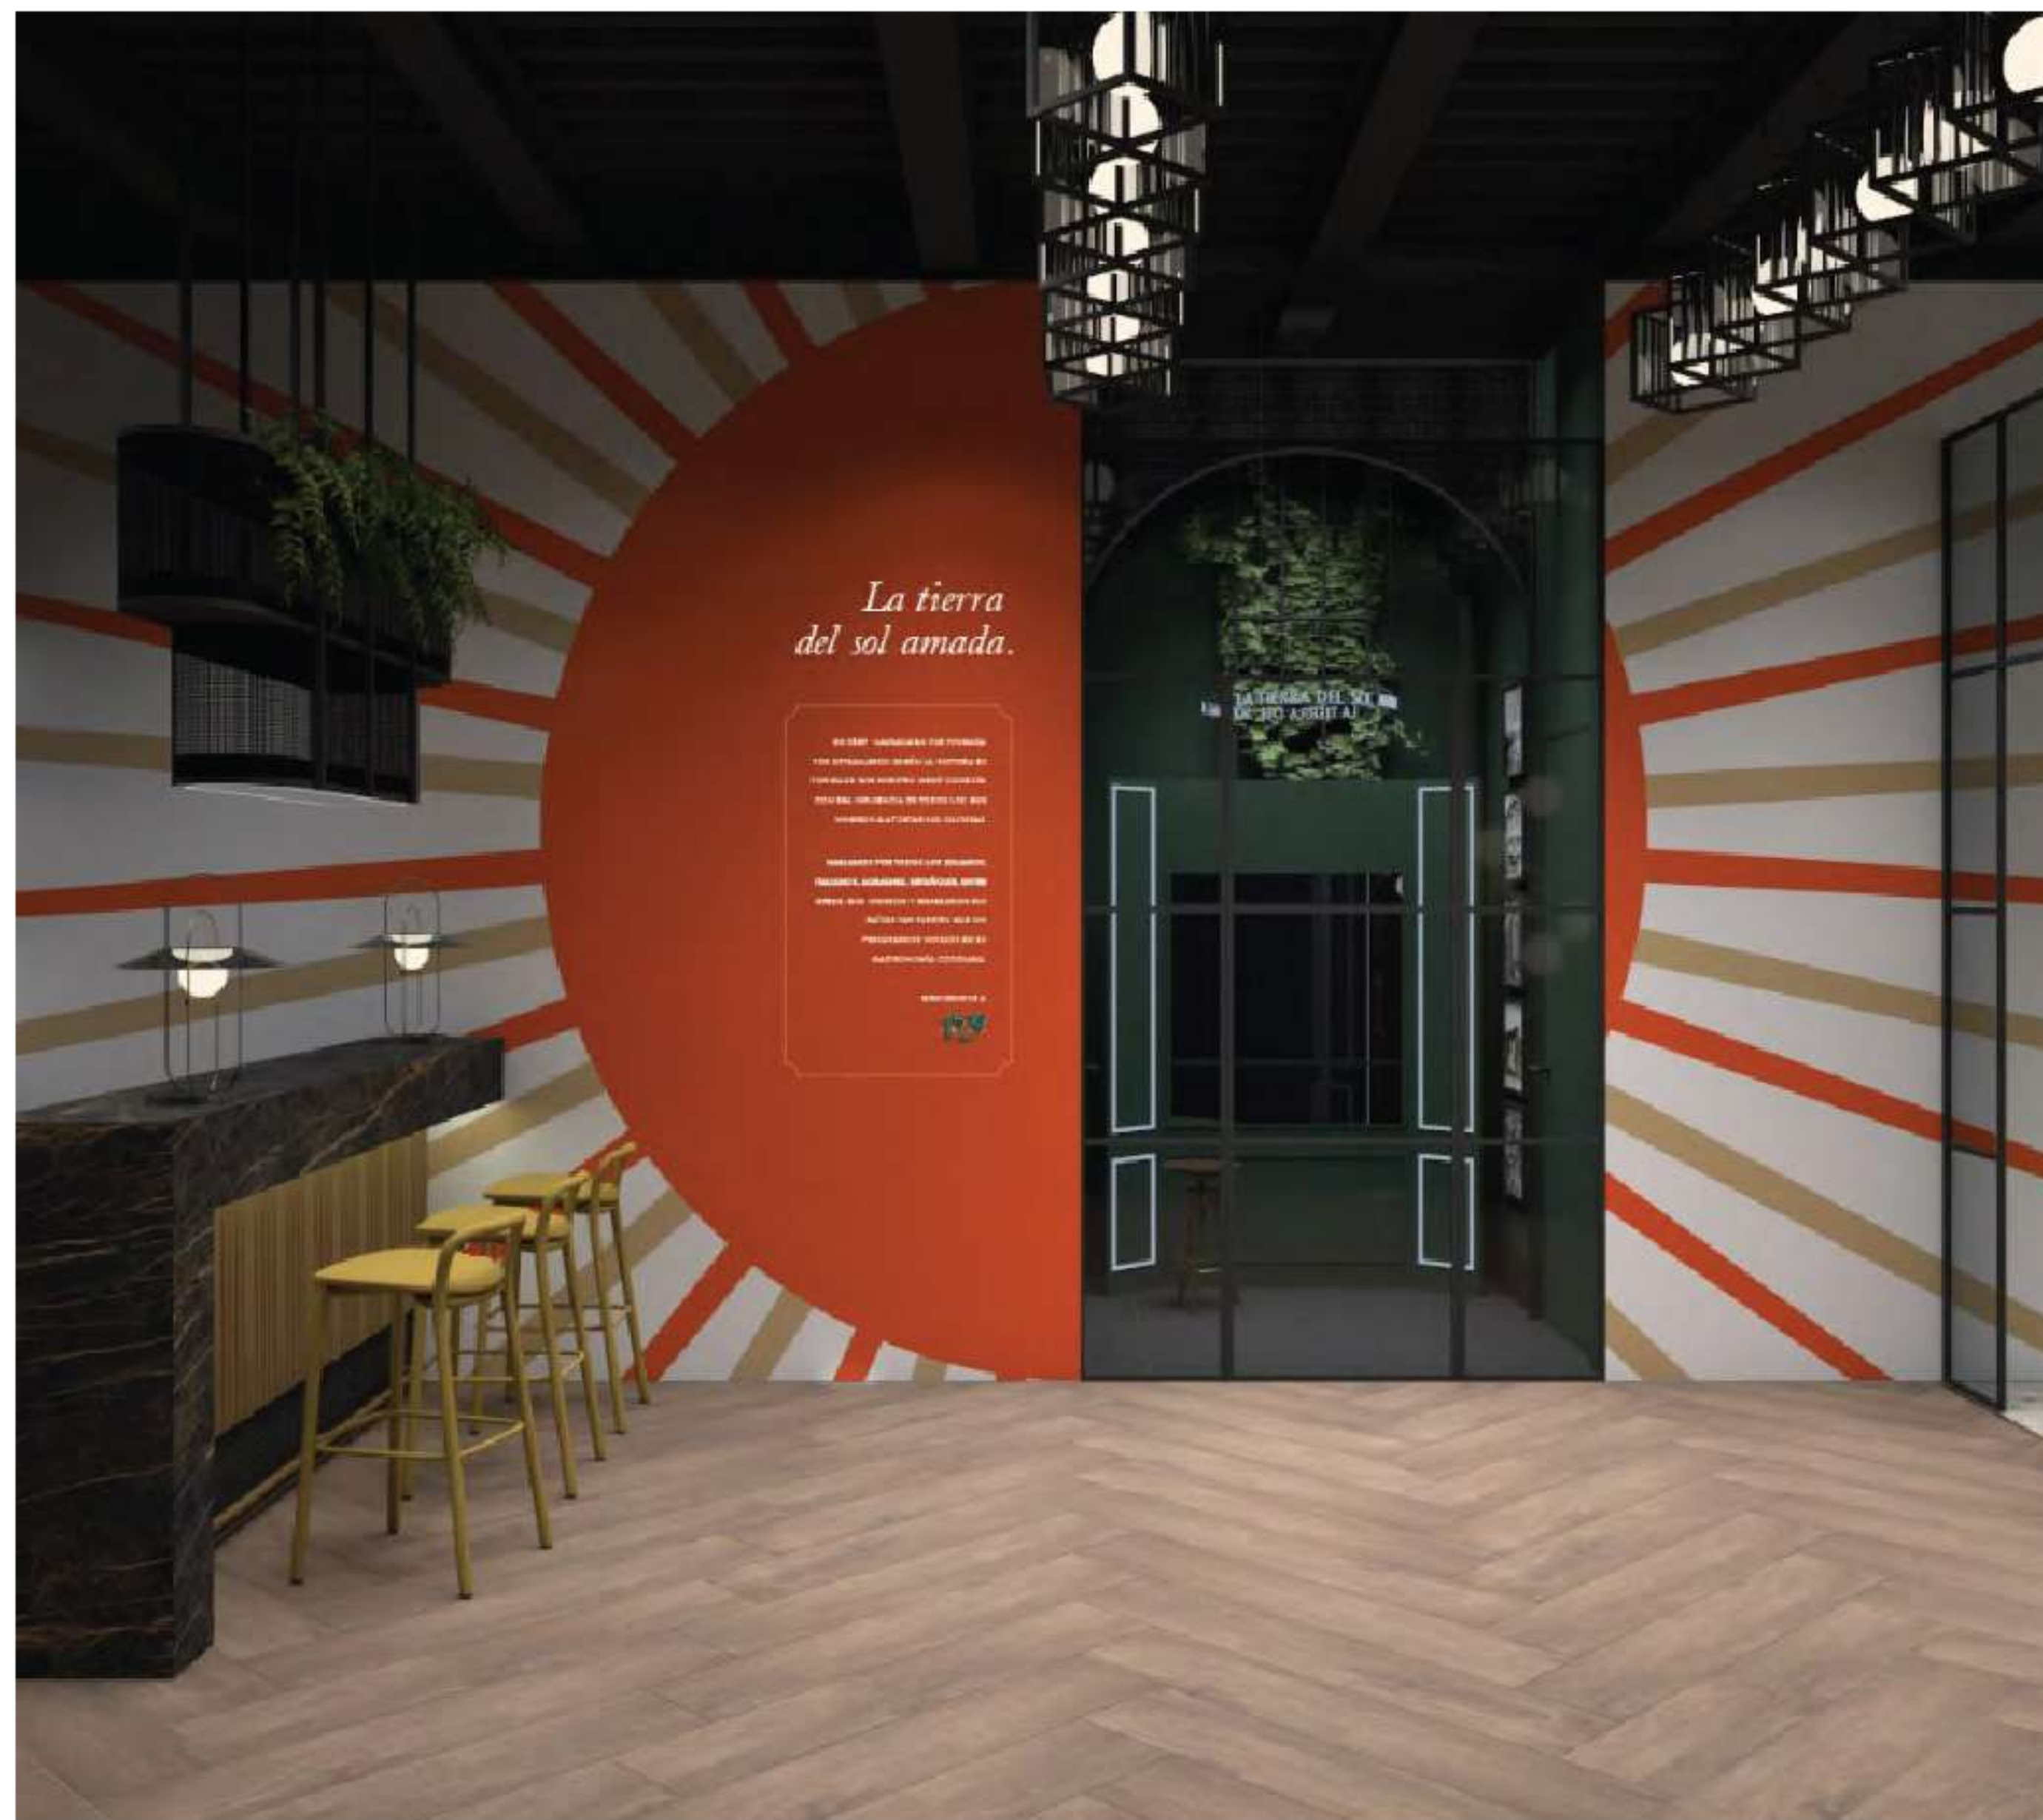

ÁREA LIVING

VISTA GENERAL

1529

Proyecto Comercial
Interior Design / Ejecución / Branding
Ubicación: Maracaibo / VZLA

NW

Acerca del Proyecto

1529 fue desarrollado desde la conceptualización hasta la construcción de una marca final, desarrollamos todo el proyecto de interiorismo; bajo el concepto de estilo art déco, un estilo que combina toques tradicionales y vanguardistas, suministramos todos los acabados presentes en su realización además de la ejecución de la pared Love Mark y biblioteca.

Fábricas aliadas: Porcelanosa.

BY SPAZIO

THE A SHOWROOM

PAROLA

BY SPAZIO DESIGN