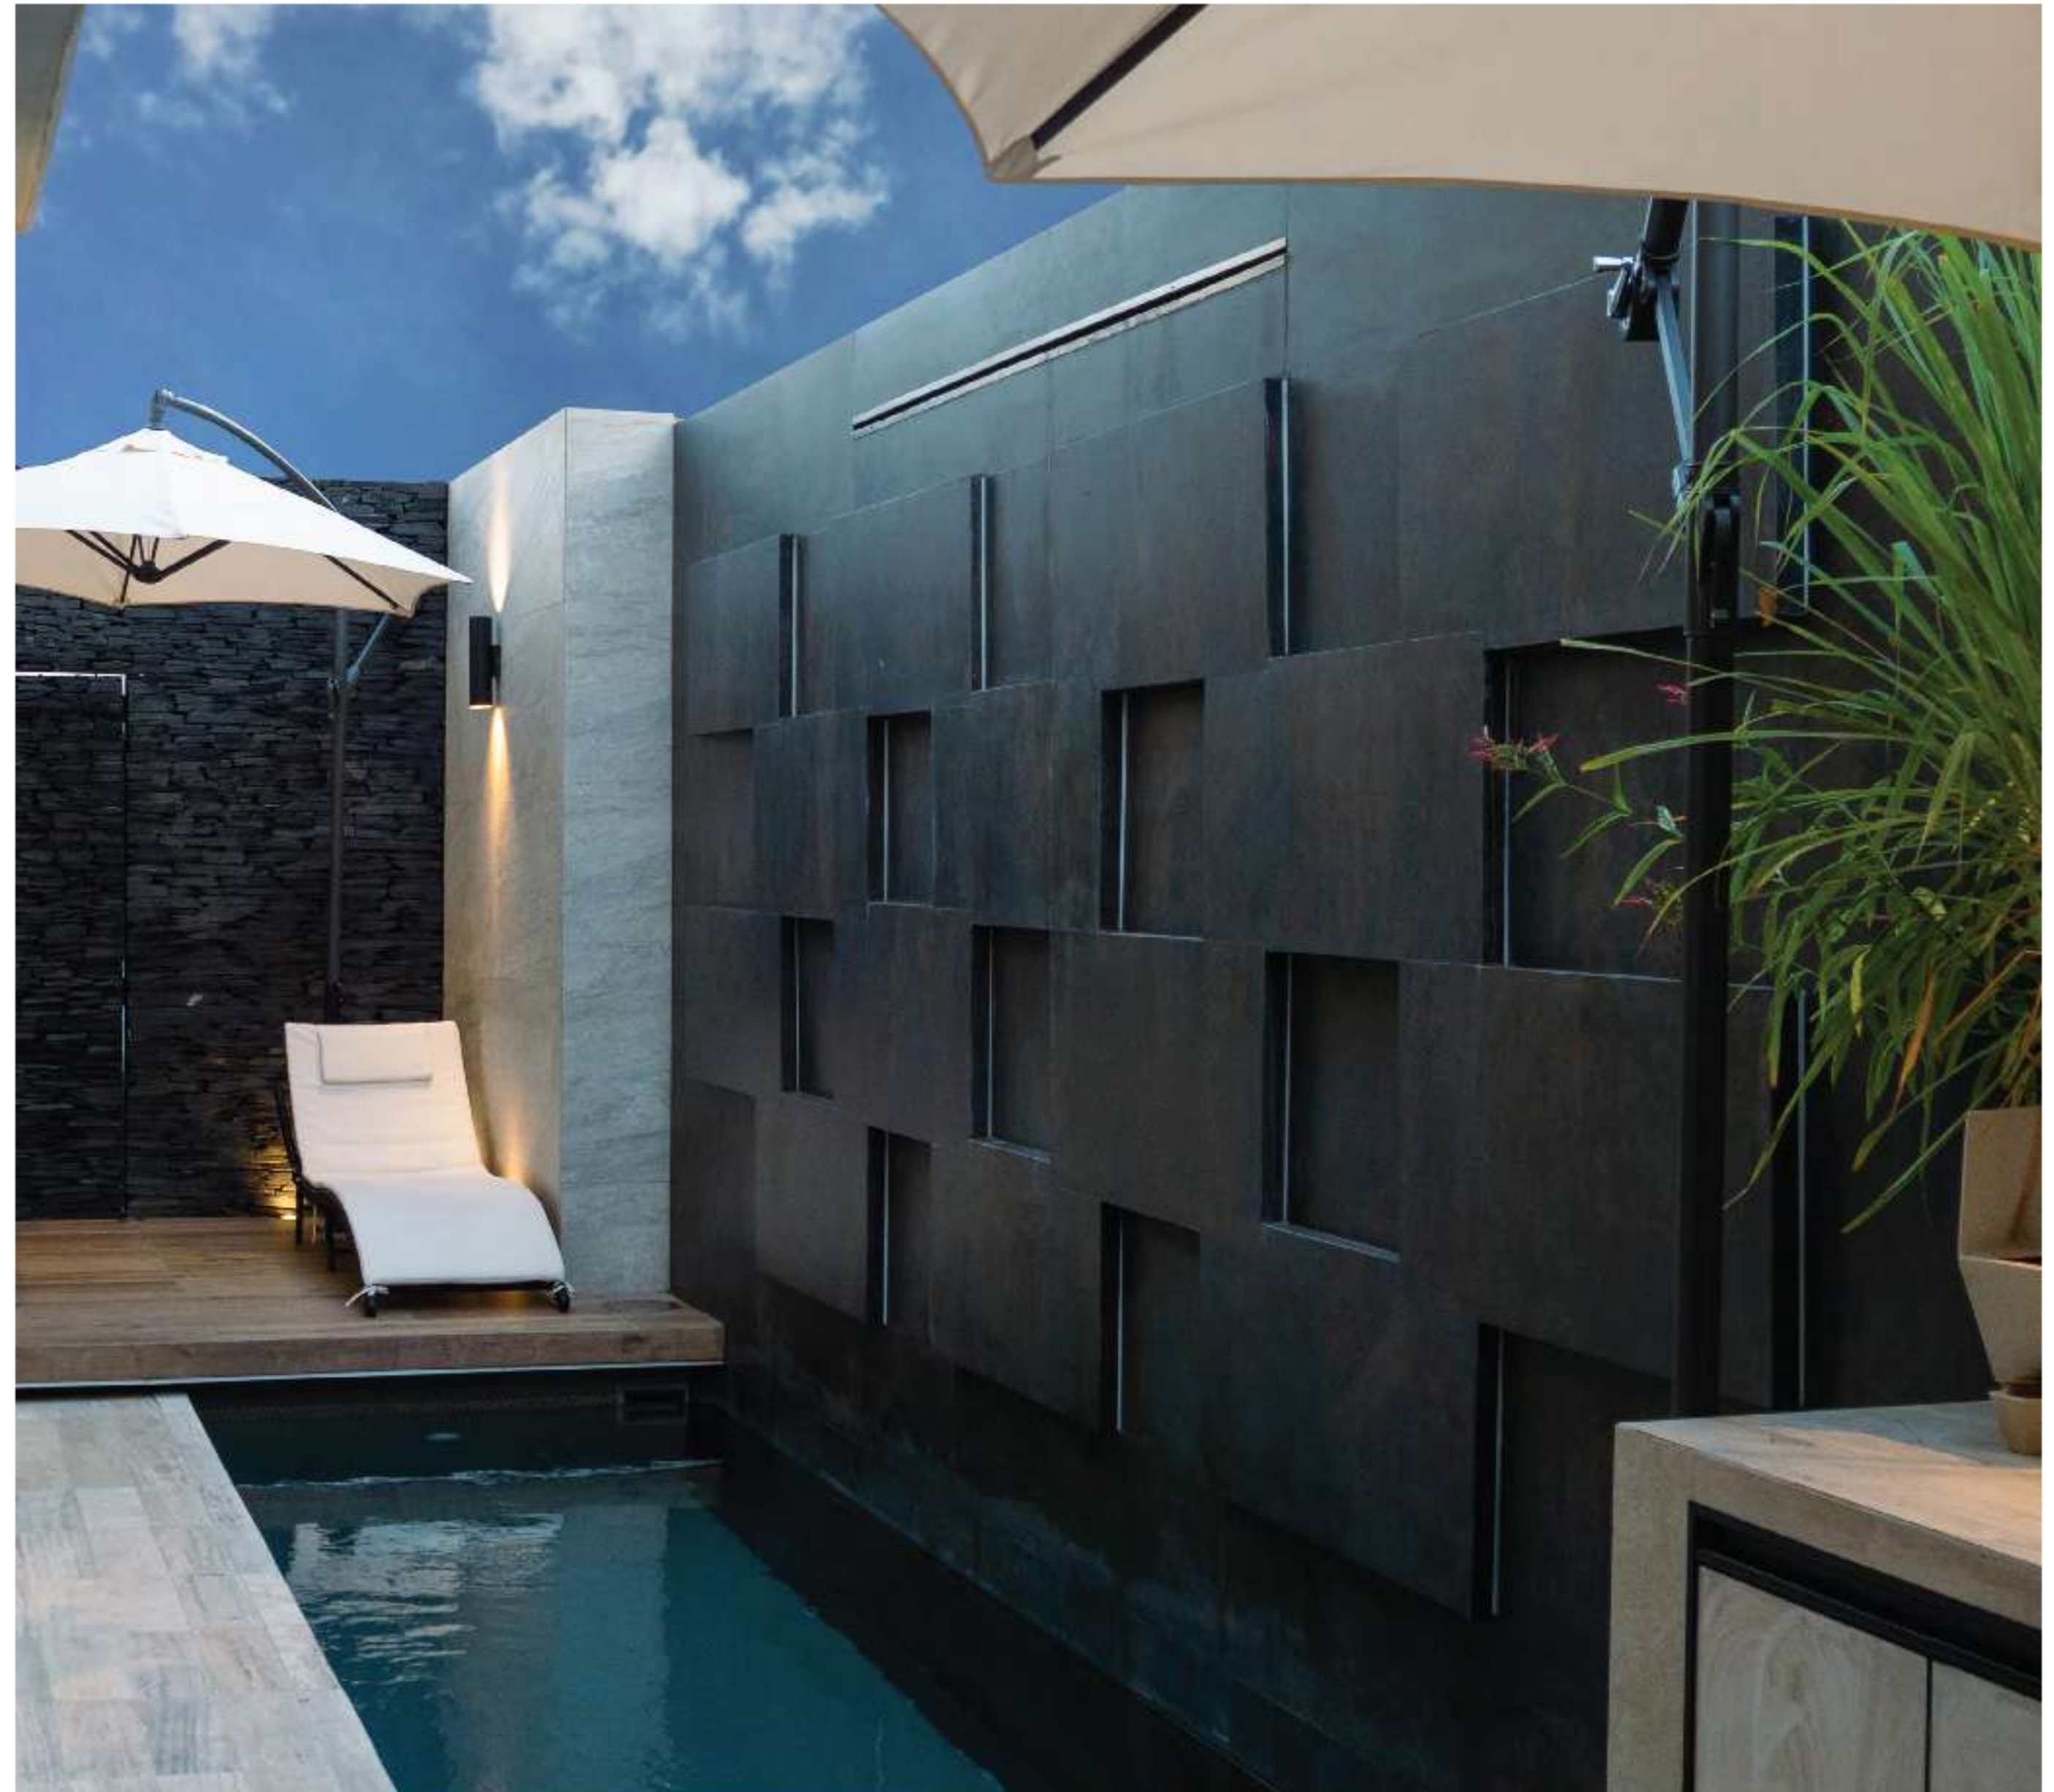

2022

Casa ML

Proyecto Residencial
Interior Design / Ejecución
Ubicación: Maracaibo / VZLA

NW

Acerca del Proyecto

Un proyecto llave en mano de escala pequeña pero con una propuesta sumamente ambiciosa de diseño. Transformamos el área de la piscina en un lugar contemporáneo donde converge una estética sofisticada y acogedora, logrando elevar las emociones de nuestros clientes.

BY SPAZIO

THE A SHOWROOM

PILARI